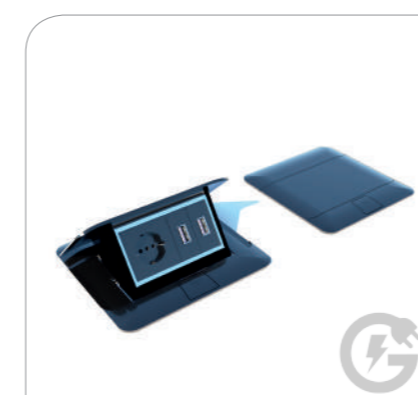

MOD. 1089

- CASSETTO SOTTOPIANO
- Plastic bookshelf
- Casier plastique

MOD. 10040

- PUNTALE A CUFFIA
- Plastic cuff
- Bouchon plastique

MOD. 10045

- PUNTALE REGOLABILE
- Plastic adjustable cuff
- Bouchon plastique réglable