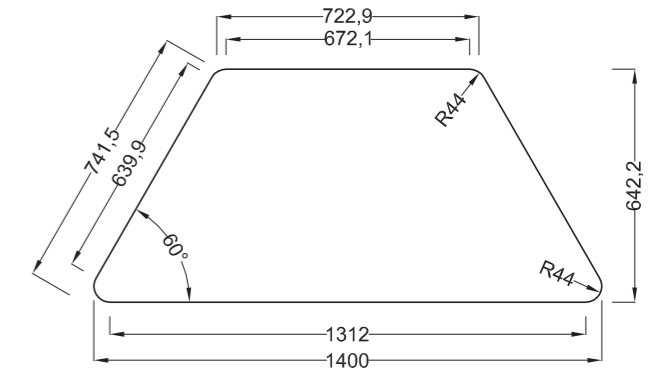

## AULE CON TAVOLI TRAPEZIO

Class rooms with Table Trapezio - Salles de classe avec Table Trapezio

# TAVOLO TRAPEZIO

Table Trapezio - Table Trapezio

TAVOLO TRAPEZIO DA 160

TAVOLO TRAPEZIO DA 140

TAVOLO TRAPEZIO DA 130

TAVOLO TRAPEZIO DA 100

TAVOLO TRAPEZIO DA 85

- COMPOSIZIONE CON TRAPEZIO DA 85
- Dimensioni d'ingombro 180x160 cm. circa
- Overall dimensions 180x160 cm. approximately

# TAVOLO QUADRO

Table Quadro - Table Quadro

- DIMENSIONI PIANO QUADRO
- Dimension Table Quadro
- 65x65x59/64/71/76/82h. cm.

COMPOSIZIONE TAVOLO QUADRO CON TRAPEZIO PIANO DA 100  
| Dimensioni d'ingombro 392x232 cm. circa  
| Overall dimensions 392x232 cm. approximately