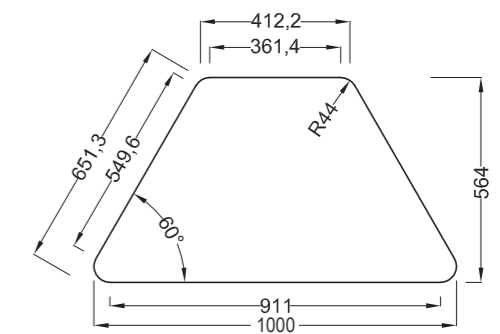

# TAVOLO TRAPEZIO

Table Trapezio - Table Trapezio

TAVOLO TRAPEZIO DA 160

TAVOLO TRAPEZIO DA 140

TAVOLO TRAPEZIO DA 130

TAVOLO TRAPEZIO DA 100

TAVOLO TRAPEZIO DA 85

- COMPOSIZIONE CON TRAPEZIO DA 85
- Dimensioni d'ingombro 180x160 cm. circa
- Overall dimensions 180x160 cm. approximately

The melamin top of 25mm. With minimum radius of 44mm radius. All edges and corners of the board have a radius conforming safety standards with radius of 3mm. The table can be fixed height or adjustable, can have wheels, can have bookshelf in polypropilene, metal grid or with guides support chairs. Cuffs adjustable at the base.

# TAVOLO QUADRO

Table Quadro - Table Quadro

- DIMENSIONI PIANO QUADRO
- Dimension Table Quadro
- 65x65x59/64/71/76/82h. cm.

COMPOSIZIONE TAVOLO QUADRO CON TRAPEZIO PIANO DA 100  
| Dimensioni d'ingombro 392x232 cm. circa  
| Overall dimensions 392x232 cm. approximately