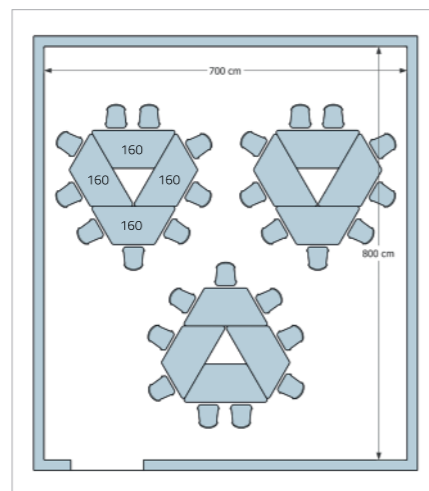

TAVOLO TRAPEZIO

Table Trapezio - Table Trapezio

ESEMPI DI DISPOSIZIONE AULE

Examples of classrooms arrangements
Exemples de disposition de classes

LAYOUT 05