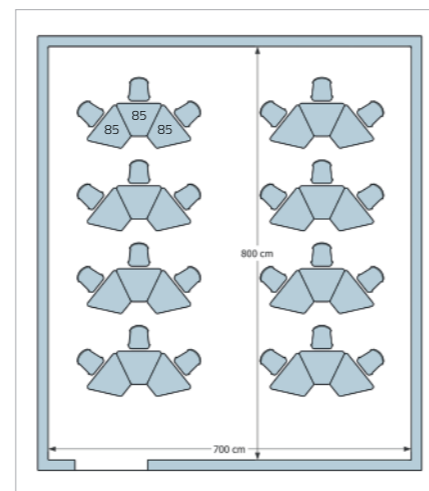

## ESEMPI DI DISPOSIZIONE AULE

Examples of classrooms arrangements  
Exemples de disposition de classes

LAYOUT 01

LAYOUT 02

LAYOUT 03

TAVOLO TRAPEZIO CON 4 RUOTE | Table Trapezio with 4 wheels | Table Trapezio avec 4 roulettes

## TAVOLO TRAPEZIO

Table Trapezio - Table Trapezio

- COMPOSIZIONE CON TRAPEZIO PIANO DA 140
- Dimensioni d'ingombro 290x130 cm. circa
- Overall dimensions 290x130 cm. approximately