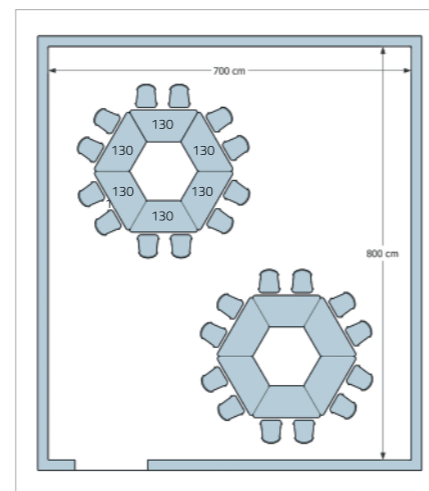

# TAVOLO QUADRO

Table Quadro - Table Quadro

- DIMENSIONI PIANO QUADRO
- Dimension Table Quadro
- 65x65x59/64/71/76/82h. cm.

COMPOSIZIONE TAVOLO QUADRO CON TRAPEZIO PIANO DA 100  
| Dimensioni d'ingombro 392x232 cm. circa  
| Overall dimensions 392x232 cm. approximately

- COMPOSIZIONE CON TRAPEZIO PIANO DA 140
- Dimensioni d'ingombro 290x260 cm. circa
- Overall dimensions 290x260 cm. approximately

## ESEMPI DI DISPOSIZIONE AULE

Examples of classrooms arrangements  
Exemples de disposition de classes

LAYOUT 04

LAYOUT 05

LAYOUT 06