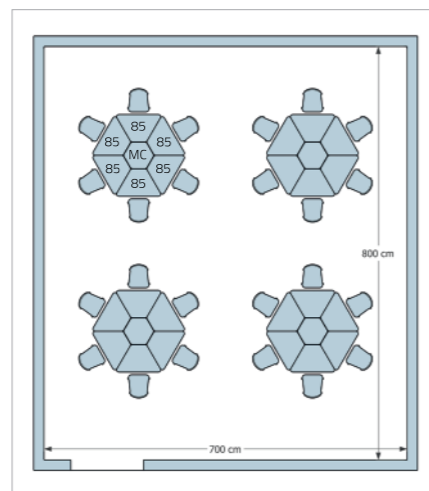

TAVOLO TRAPEZIO

Table Trapezio - Table Trapezio

ESEMPI DI DISPOSIZIONE AULE

Examples of classrooms arrangements
Exemples de disposition de classes

LAYOUT 02