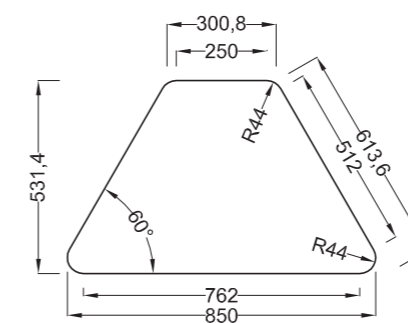

# TAVOLO TRAPEZIO

Table Trapezio - Table Trapezio

TAVOLO TRAPEZIO DA 160

TAVOLO TRAPEZIO DA 140

TAVOLO TRAPEZIO DA 130

TAVOLO TRAPEZIO DA 100

TAVOLO TRAPEZIO DA 85

- COMPOSIZIONE CON TRAPEZIO DA 85
- Dimensioni d'ingombro 180x160 cm. circa
- Overall dimensions 180x160 cm. approximately

The melamin top of 25mm. With minimum radius of 44mm radius. All edges and corners of the board have a radius conforming safety standards with radius of 3mm. The table can be fixed height or adjustable, can have wheels, can have bookshelf in polypropilene, metal grid or with guides support chairs. Cuffs adjustable at the base.

# TAVOLO QUADRO

Table Quadro - Table Quadro

- DIMENSIONI PIANO QUADRO
- Dimension Table Quadro
- 65x65x59/64/71/76/82h. cm.

COMPOSIZIONE TAVOLO QUADRO CON TRAPEZIO PIANO DA 100  
| Dimensioni d'ingombro 392x232 cm. circa  
| Overall dimensions 392x232 cm. approximately