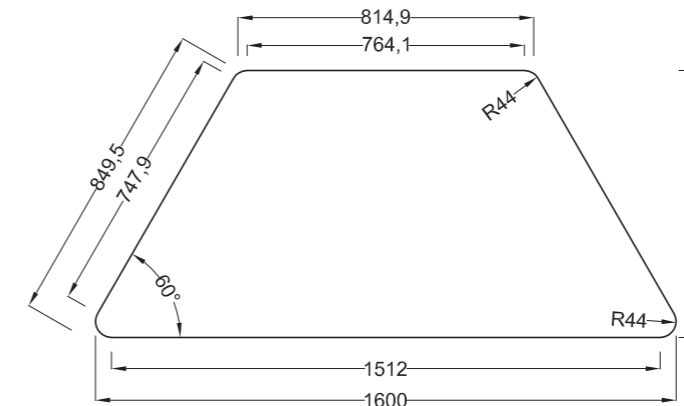

# TAVOLO TRAPEZIO

Table Trapezio - Table Trapezio

TAVOLO TRAPEZIO DA 160

TAVOLO TRAPEZIO DA 140

TAVOLO TRAPEZIO DA 130

TAVOLO TRAPEZIO DA 100

TAVOLO TRAPEZIO DA 85

- COMPOSIZIONE CON TRAPEZIO DA 85
- Dimensioni d'ingombro 180x160 cm. circa
- Overall dimensions 180x160 cm. approximately

# TAVOLO QUADRO

Table Quadro - Table Quadro

- DIMENSIONI PIANO QUADRO
- Dimension Table Quadro
- 65x65x59/64/71/76/82h. cm.

COMPOSIZIONE TAVOLO QUADRO CON TRAPEZIO PIANO DA 100  
| Dimensioni d'ingombro 392x232 cm. circa  
| Overall dimensions 392x232 cm. approximately