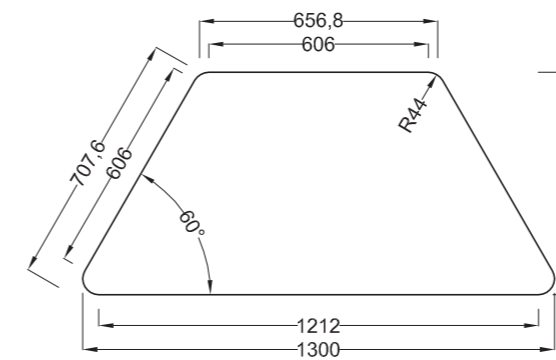

# TAVOLO TRAPEZIO

Table Trapezio - Table Trapezio

TAVOLO TRAPEZIO DA 160

TAVOLO TRAPEZIO DA 140

TAVOLO TRAPEZIO DA 130

TAVOLO TRAPEZIO DA 100

TAVOLO TRAPEZIO DA 85

- COMPOSIZIONE CON TRAPEZIO DA 85
- Dimensioni d'ingombro 180x160 cm. circa
- Overall dimensions 180x160 cm. approximately

The melamin top of 25mm. With minimum radius of 44mm radius. All edges and corners of the board have a radius conforming safety standards with radius of 3mm. The table can be fixed height or adjustable, can have wheels, can have bookshelf in polypropilene, metal grid or with guides support chairs. Cuffs adjustable at the base.

# TAVOLO QUADRO

Table Quadro - Table Quadro

- DIMENSIONI PIANO QUADRO
- Dimension Table Quadro
- 65x65x59/64/71/76/82h. cm.

COMPOSIZIONE TAVOLO QUADRO CON TRAPEZIO PIANO DA 100  
| Dimensioni d'ingombro 392x232 cm. circa  
| Overall dimensions 392x232 cm. approximately