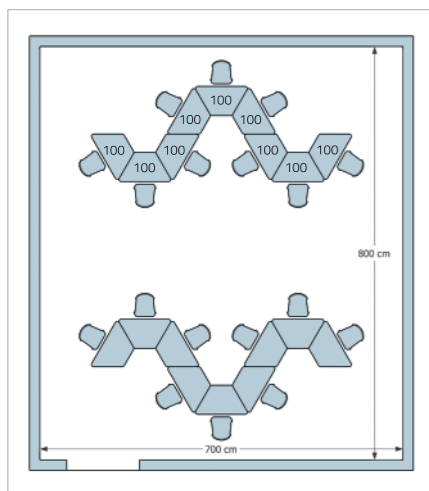

ESEMPI DI DISPOSIZIONE AULE

Examples of classrooms arrangements
Exemples de disposition de classes

LAYOUT 04