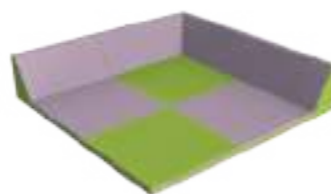

COD.6756E
140x140 cm

3+

**ANGOLO RELAX
PICCOLO**

Relax corner small
Petit angle relax
Rincón de relajación